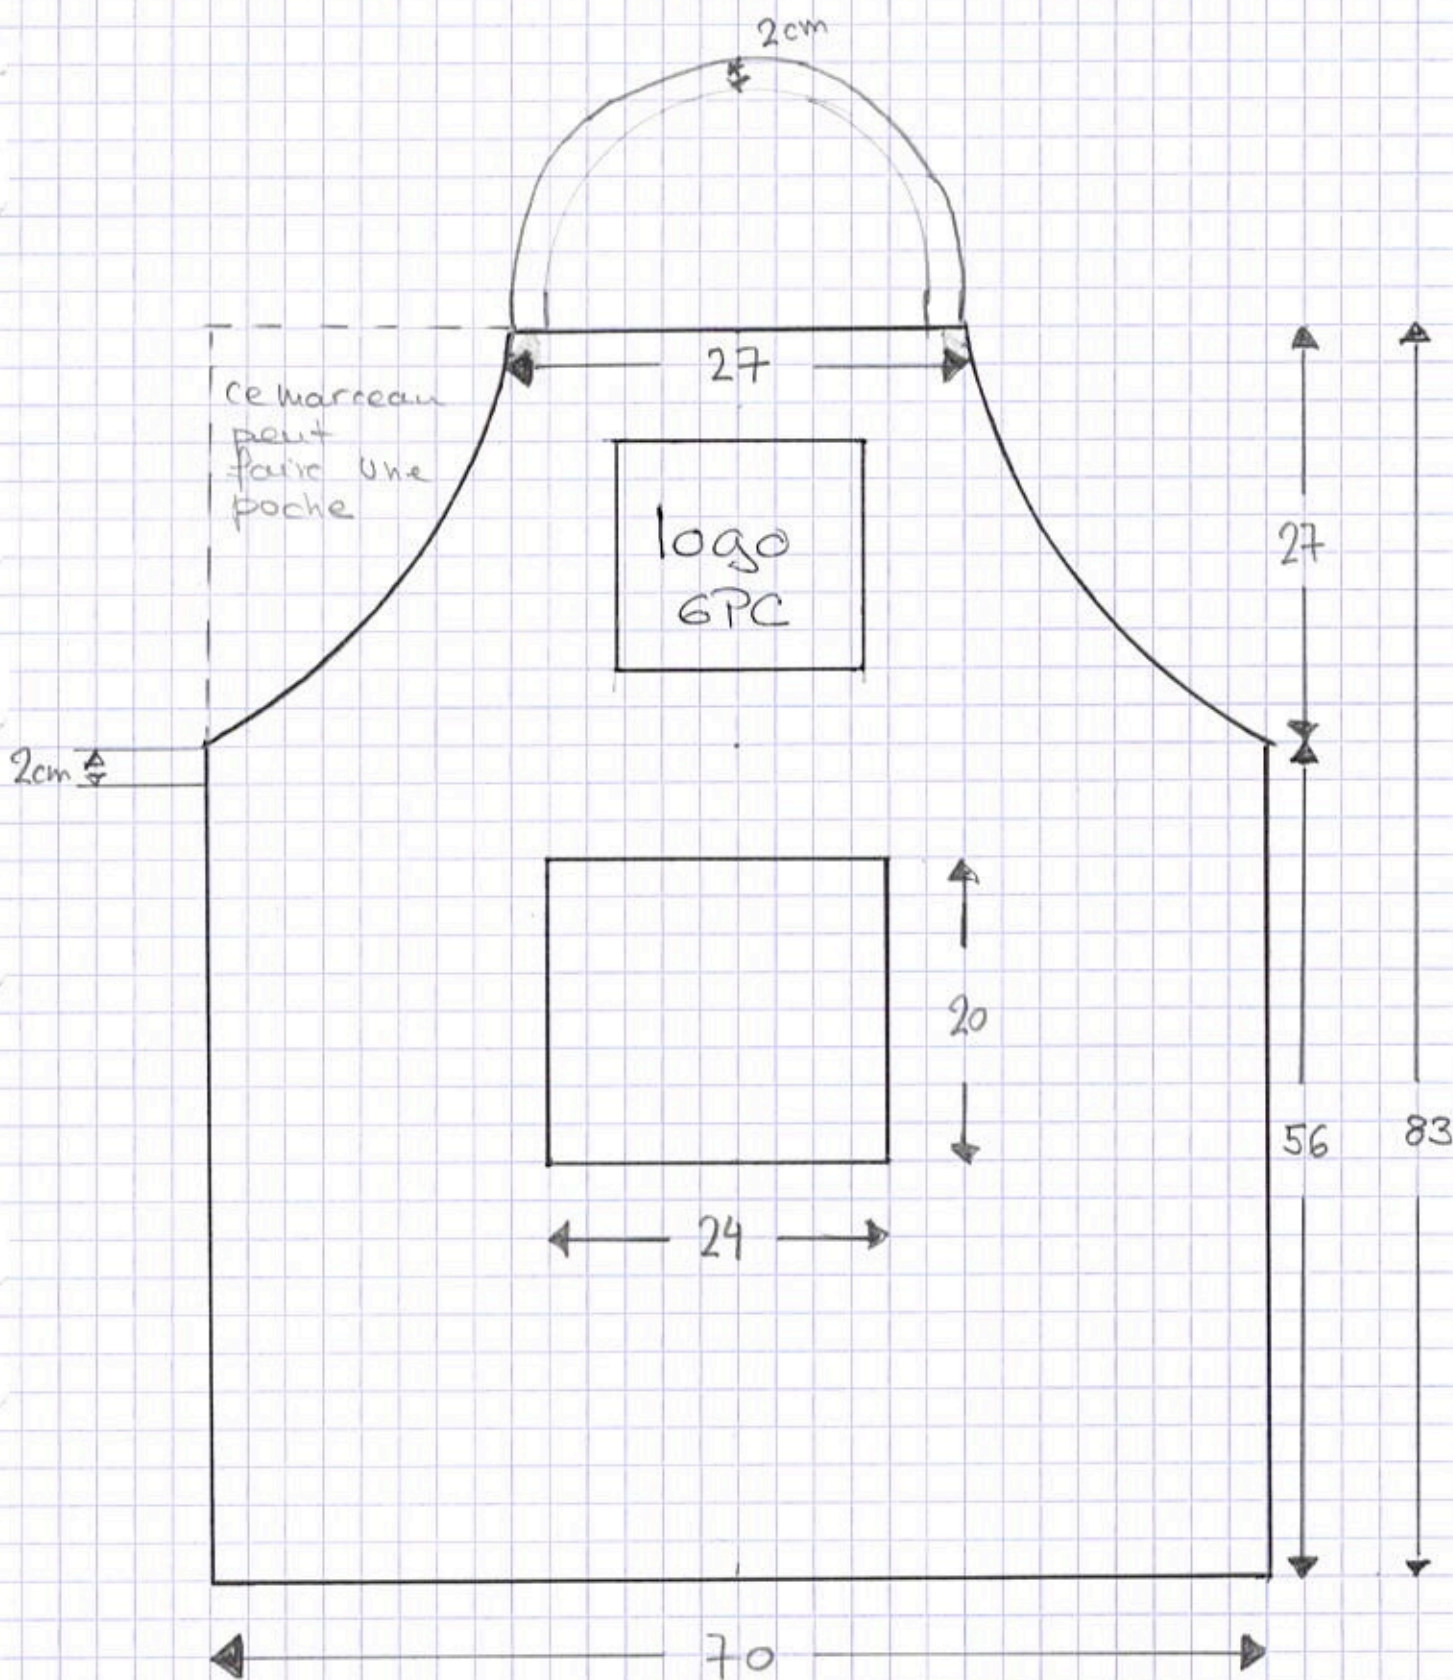

# Tablier GPC

Mesures en cm'

longueur du ruban cou: 54

longueur des rubans cointure: 2 x 88

logo: son impression cointe 1s. - merci de tous les utiliser