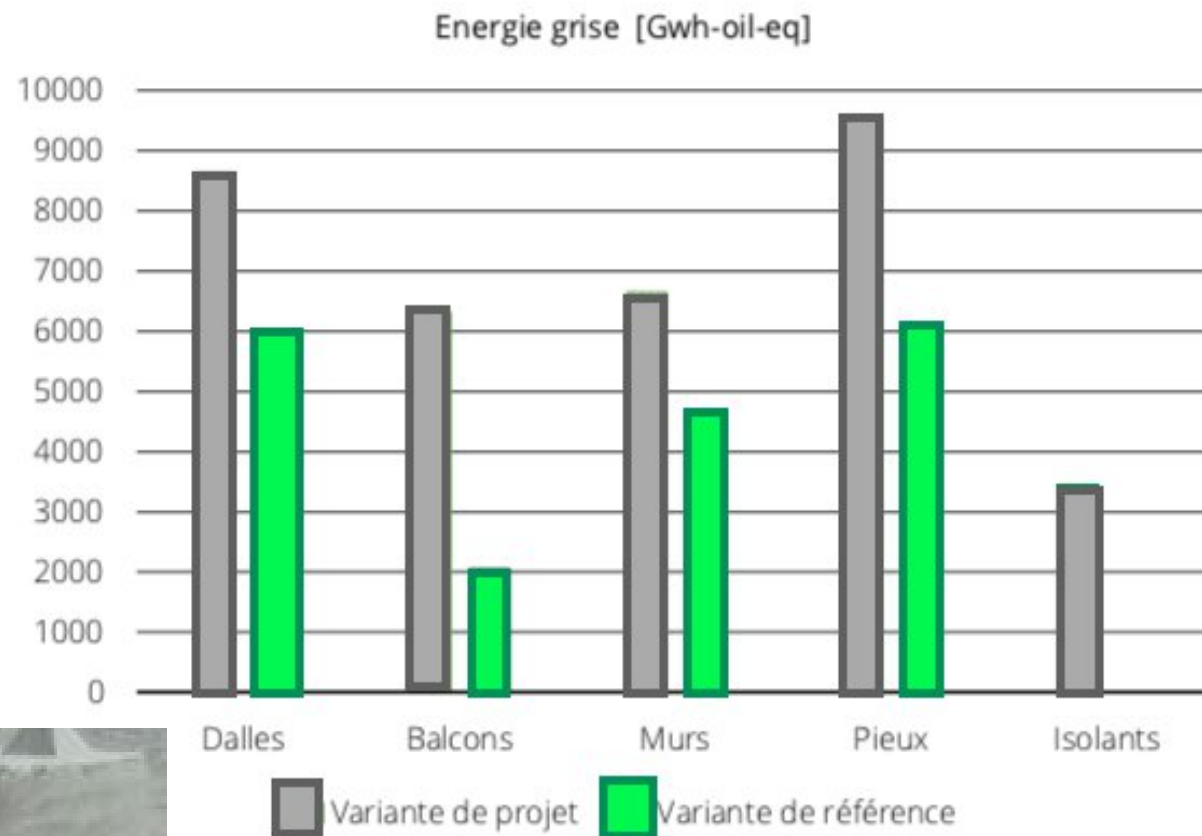

Chavannes-Renens

La Tour des Cèdres
Inspiré de Bosco
verticale à Milan

Enjeu national

NON au
GREENWASHING

Hypothèse d'implantation: illustrations (IUS: 1.3 - hauteur de la tour: 140 m)

Figure 5 - Comparaison de l'énergie grise par élément